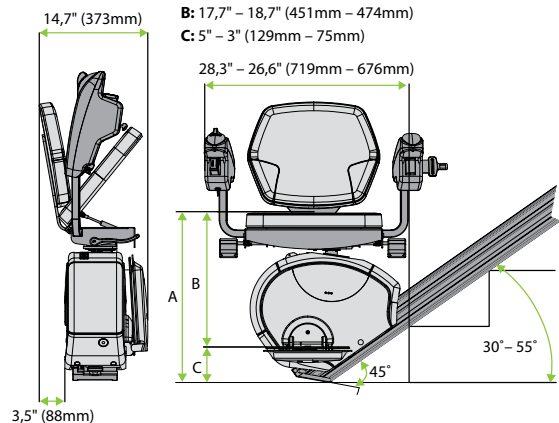

Les mesures varient en fonction de l'angle du rail:

A: 23,5" – 21,6" (598mm – 549mm)

B: 17,7" – 18,7" (451mm – 474mm)

C: 5" – 3" (129mm – 75mm)