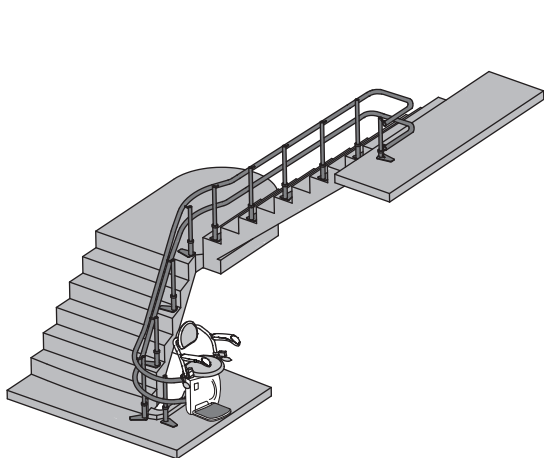

tout type d'escalier

Le Stairfriend 23 peut être installé dans pratiquement tous les types d'escaliers.

AVEC PALIERS OU CHANGEMENTS DE DIRECTION

Plusieurs escaliers sont composés d'un palier intermédiaire et ce palier peut être suivi d'un changement de direction de l'escalier. Le Stairfriend 23 peut facilement s'adapter à ce type d'escalier et pratiquement n'importe quel angle de changement de direction. Le rail peut être installé près du mur sur des poteaux autoportants ou le long de la rampe.