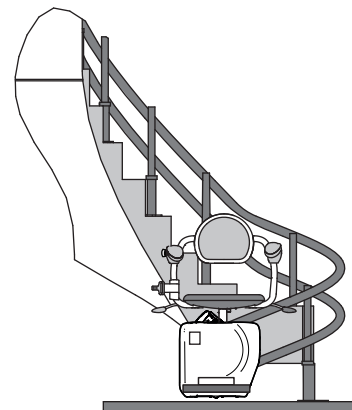

### AVEC PALIERS OU CHANGEMENTS DE DIRECTION

Plusieurs escaliers sont composés d'un palier intermédiaire et ce palier peut être suivi d'un changement de direction de l'escalier. Le Stairfriend 23 peut facilement s'adapter à ce type d'escalier et pratiquement n'importe quel angle de changement de direction. Le rail peut être installé près du mur sur des poteaux autoportants ou le long de la rampe.

### COURBE OU EN COLIMAÇON

Un escalier courbe ou en colimaçon peut être très complexe à mesurer à la main, mais avec le système de mesure photo de Savaria, aucune courbe n'est trop difficile à mesurer avec précision. Cela garantit un ajustement parfait lors de l'installation, ce qui rend les services d'installation très efficaces.