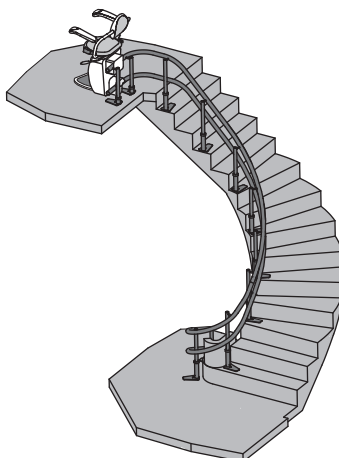

COURBE OU EN COLIMAÇON

Un escalier courbe ou en colimaçon peut être très complexe à mesurer à la main, mais avec le système de mesure photo de Savaria, aucune courbe n'est trop difficile à mesurer avec précision. Cela garantit un ajustement parfait lors de l'installation, ce qui rend les services d'installation très efficaces.